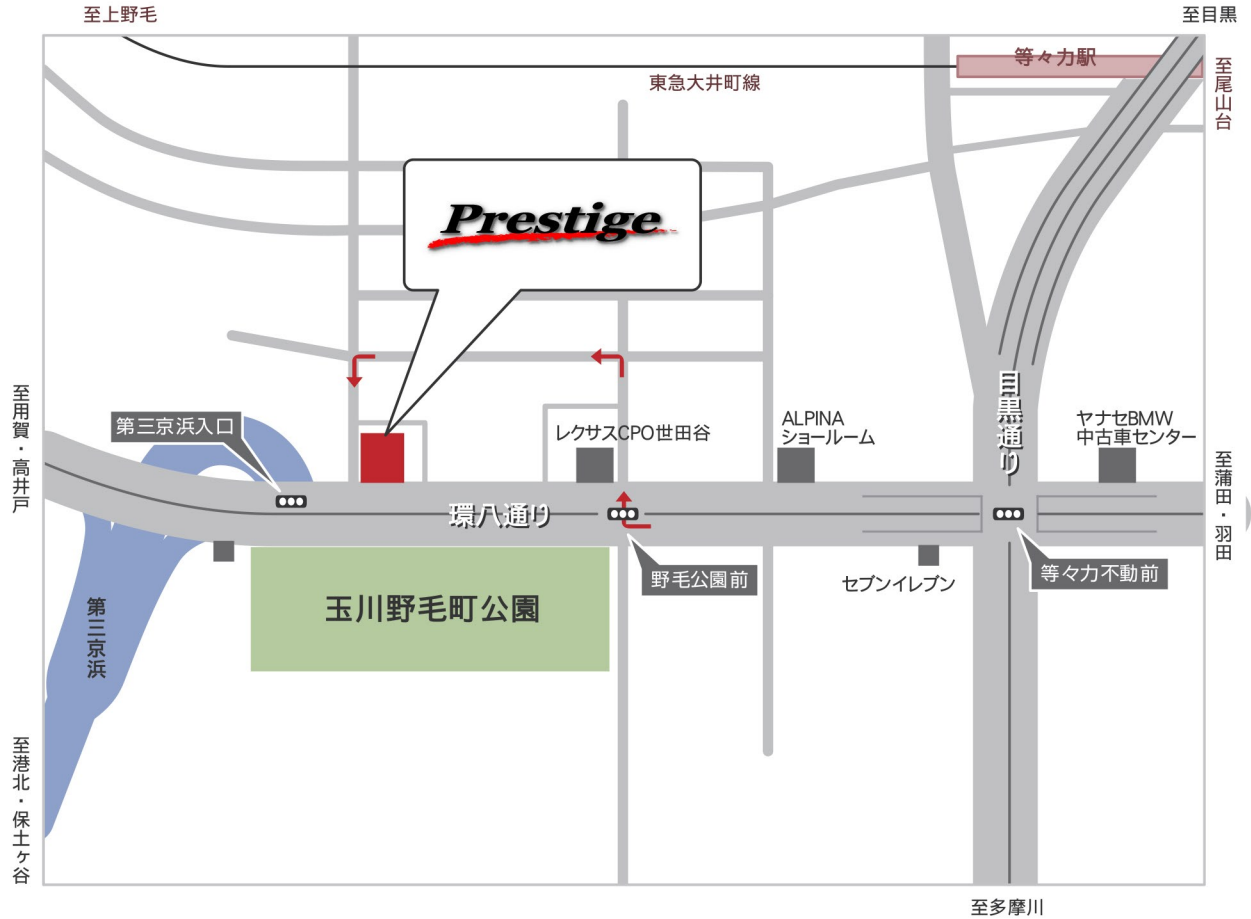

Prestige

株式会社カレラ プレステージ

東京都世田谷区中町 1-19-3 TEL: 03-3702-9997 FAX: 03-3702-9947 定休日: 水曜日 E-Mail: 911@prestige-porsche.com

～ 弊社へのアクセス方法 ～

用賀インター・国道 246 号線方面よりお越しのお客様

東名高速・東京インター&首都高速 3 号渋谷線・用賀インターより車で約 5 分です。
弊社は、第三京浜・玉川インターの環八内回り出口交差点すぐの場所にあります。

目黒通り・中原街道・第二京浜方面よりお越しのお客様

弊社は環八内回り側にございますので、右折でのご来店はできません。
地図のように手前の野毛公園前交差点を右折し、地図の経路に従ってお越しください。

電車でお越しのお客様

東急大井町線・上野毛駅または等々力駅よりお電話いただければ弊社スタッフがお迎えにあがります。